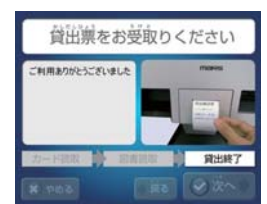

問合せ先

www.mars-techno.co.jp

株式会社 マーステクノサイエンス

マーケティング営業部

〒160-0022 東京都新宿区新宿1-8-5 新宿御苑室町ビル 7F

TEL 03-3352-8560 FAX 03-3352-8579