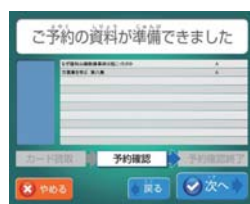

利用者カードを読取
(バーコード、ICカード対応)

ICタグを貼付した資料を
読取(複数冊同時読取可能)

問合せ先

www.mars-techno.co.jp

株式会社 マーステクノサイエンス

マーケティング営業部

〒160-0022 東京都新宿区新宿1-8-5 新宿御苑室町ビル 7F

TEL 03-3352-8560 FAX 03-3352-8579