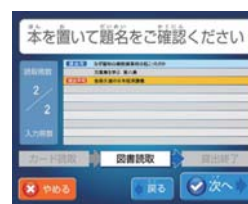

ICタグを貼付した資料を
読取(複数冊同時読取可能)

問合せ先

www.mars-techno.co.jp

株式会社 マーステクノサイエンス

マーケティング営業部

〒160-0022 東京都新宿区新宿1-8-5 新宿御苑室町ビル 7F

TEL 03-3352-8560 FAX 03-3352-8579